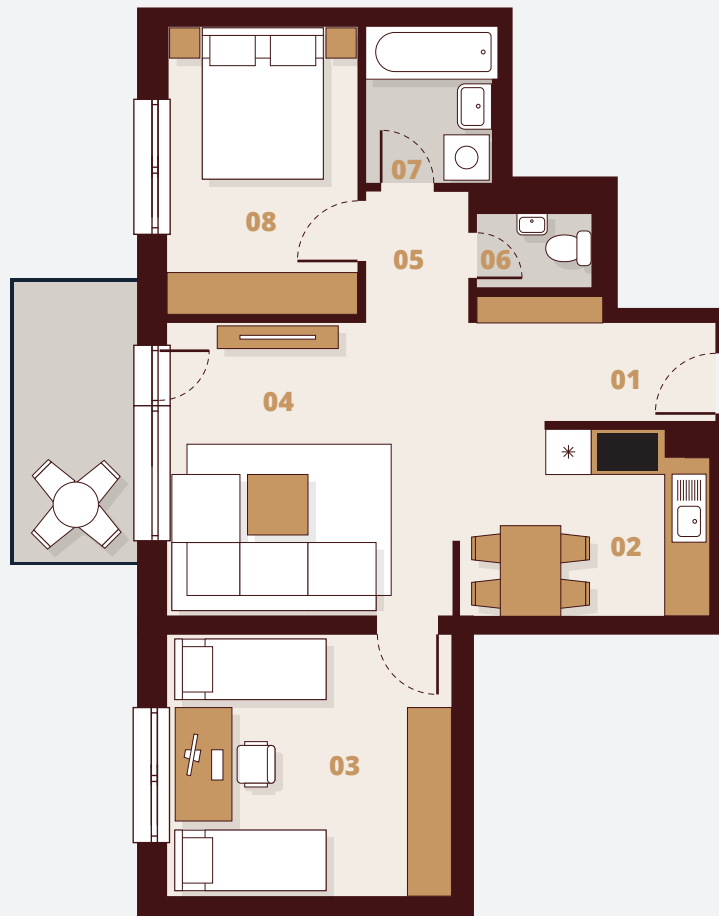

D165

5. Poschodie

Budova	D1
Podlažie	6NP
Byt	5
Počet izieb	3

01 Vstup	3,25 m ²
02 Kuchyňa	5,23 m ²
03 Izba	13,23 m ²
04 Obývacia izba	19,82 m ²
05 Chodba	2,38 m ²
06 WC	1,49 m ²
07 Kúpeľňa	3,54 m ²
08 Izba	9,72 m ²

Plocha bytu	58,66 m ²
Balkón	5,29 m ²
Celková plocha	63,95 m²

Obytný súbor Ríнок Rača - Bratislava
<http://www.rinokraca.sk>

 Laminátové podlahy

 Keramická dlažba

M 1:100