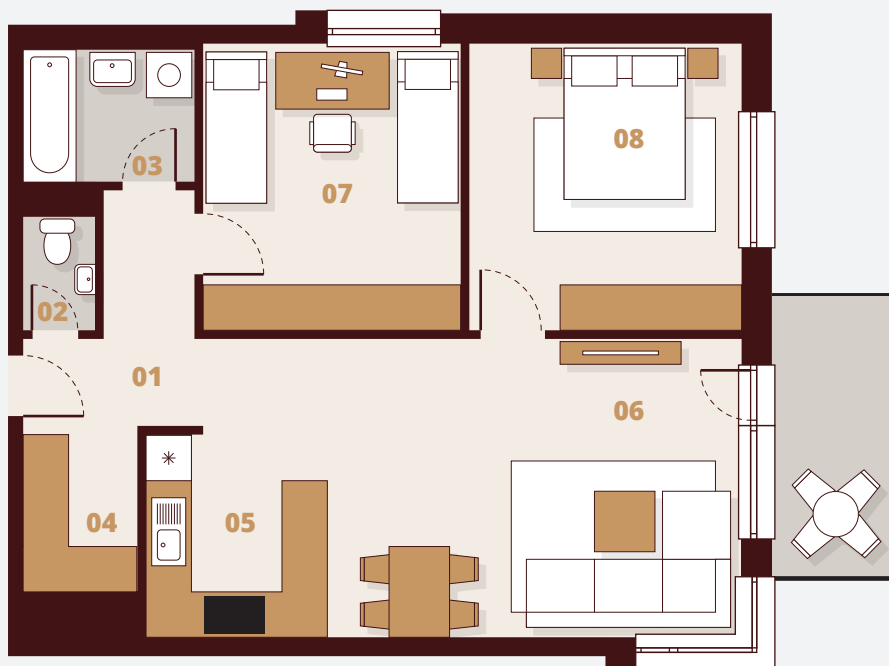

D166

5. Poschodie

Budova	D1
Podlažie	6NP
Byt	6
Počet izieb	3

01 Vstup	5,10 m ²
02 WC	1,43 m ²
03 Kúpeľňa	3,96 m ²
04 Šatník	3,49 m ²
05 Kuchyňa	6,37 m ²
06 Obývacia izba	24,60 m ²
07 Izba	14,40 m ²
08 Izba	13,28 m ²

Plocha bytu	72,63 m ²
Balkón	5,29 m ²
Celková plocha	77,92 m²

Obytný súbor Ríнок Rača - Bratislava
<http://www.rinokraca.sk>

 Laminátové podlahy
 Keramická dlažba

M 1:100