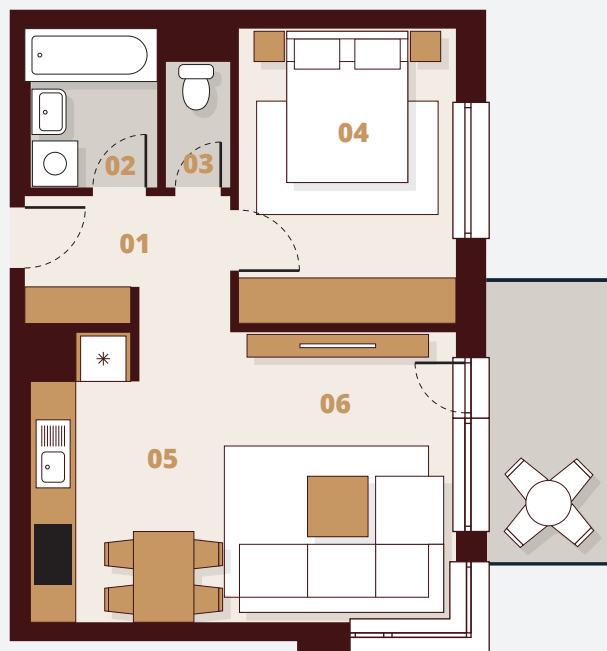

D172

6. Poschodie

Budova	D1
Podlažie	7NP
Byt	2
Počet izieb	2

01 Vstup	4,66 m ²
02 Kúpeľňa	3,57 m ²
03 WC	1,47 m ²
04 Izba	11,19 m ²
05 Kuchyňa	5,04 m ²
06 Obývacia izba	16,05 m ²

Plocha bytu	41,98 m ²
Balkón	5,29 m ²
Celková plocha	47,27 m²

 Laminátové podlahy
 Keramická dlažba

M 1:100