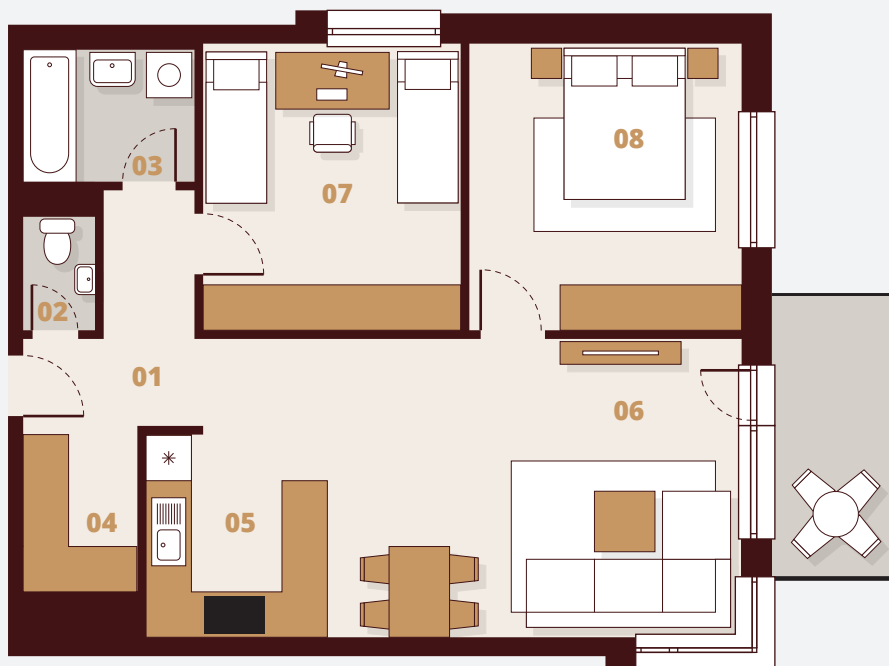

D176

6. Poschodie

Budova	D1
Podlažie	7NP
Byt	6
Počet izieb	3

01 Vstup	5,10 m ²
02 WC	1,43 m ²
03 Kúpeľňa	3,96 m ²
04 Šatník	3,49 m ²
05 Kuchyňa	6,37 m ²
06 Obývacia izba	24,60 m ²
07 Izba	14,40 m ²
08 Izba	13,28 m ²

Plocha bytu	72,63 m ²
Balkón	5,29 m ²
Celková plocha	77,92 m²

Obytný súbor Ríнок Rača - Bratislava
<http://www.rinokraca.sk>

 Laminátové podlahy
 Keramická dlažba

M 1:100