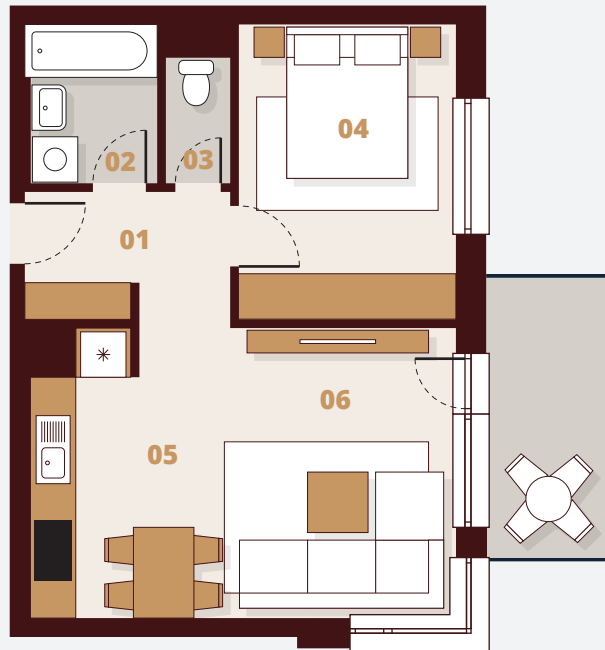

# D182

## 7. Poschodie

Budova	D1
Podlažie	8NP
Byt	2
Počet izieb	2

01 Vstup	4,66 m <sup>2</sup>
02 Kúpeľňa	3,57 m <sup>2</sup>
03 WC	1,47 m <sup>2</sup>
04 Izba	11,19 m <sup>2</sup>
05 Kuchyňa	5,04 m <sup>2</sup>
06 Obývacia izba	16,05 m <sup>2</sup>

Plocha bytu	41,98 m <sup>2</sup>
Balkón	5,29 m <sup>2</sup>
<b>Celková plocha</b>	<b>47,27 m<sup>2</sup></b>