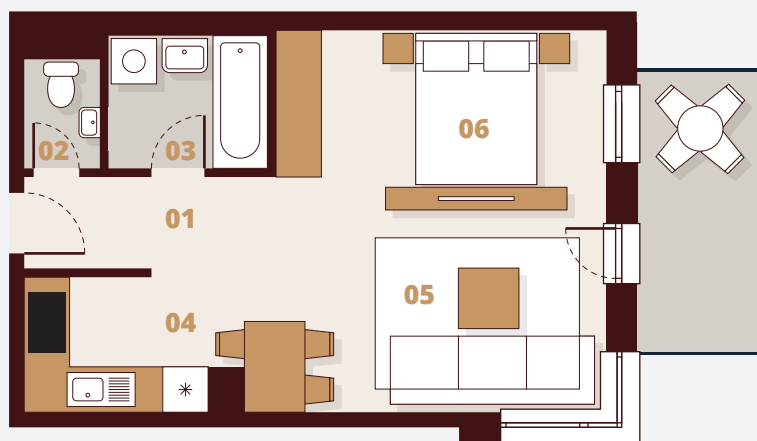

D184

7. Poschodie

| | |
|-------------|-----|
| Budova | D1 |
| Podlažie | 8NP |
| Byt | 4 |
| Počet izieb | 1 |

| | |
|------------------|----------------------|
| 01 Vstup | 2,72 m ² |
| 02 WC | 1,45 m ² |
| 03 Kúpeľňa | 3,67 m ² |
| 04 Kuchyňa | 4,45 m ² |
| 05 Obývacia izba | 15,45 m ² |
| 06 Spací kút | 8,09 m ² |

| | |
|-----------------------|----------------------------|
| Plocha bytu | 35,83 m ² |
| Balkón | 5,29 m ² |
| Celková plocha | 41,12 m² |

 Laminátové podlahy
 Keramická dlažba

M 1:100