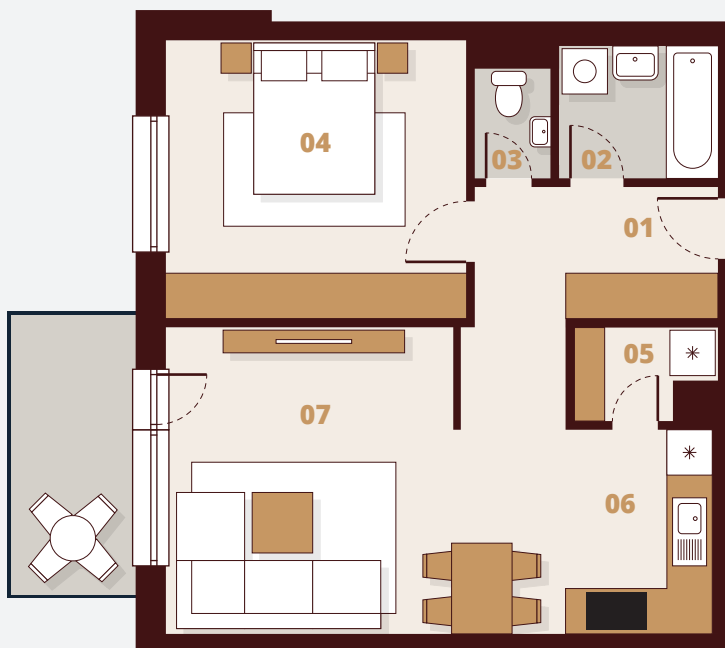

# D185

7. Poschodie

Budova	D1
Podlažie	8NP
Byt	5
Počet izieb	2

01 Vstup	5,74 m <sup>2</sup>
02 Kúpeľňa	3,68 m <sup>2</sup>
03 WC	1,45 m <sup>2</sup>
04 Izba	14,61 m <sup>2</sup>
05 Kuchyňa	5,24 m <sup>2</sup>
06 Komora	2,13 m <sup>2</sup>
07 Obývacia izba	21,30 m <sup>2</sup>

Plocha bytu	54,15 m <sup>2</sup>
Balkón	5,29 m <sup>2</sup>
<b>Celková plocha</b>	<b>59,44 m<sup>2</sup></b>

 Laminátové podlahy  
 Keramická dlažba

**M 1:100**