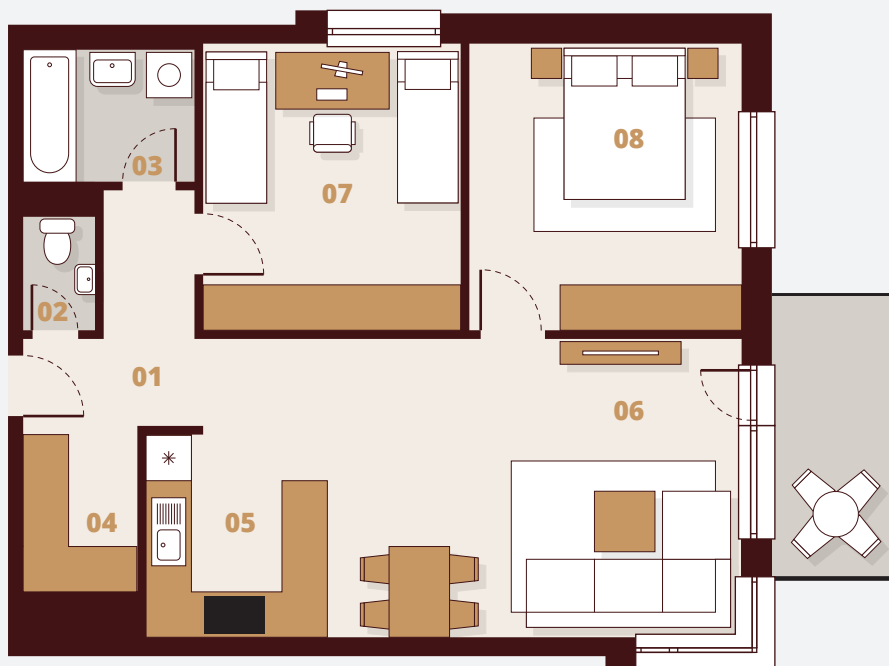

# D186

7. Poschodie

Budova	D1
Podlažie	8NP
Byt	6
Počet izieb	3

01 Vstup	5,10 m <sup>2</sup>
02 WC	1,43 m <sup>2</sup>
03 Kúpeľňa	3,96 m <sup>2</sup>
04 Šatník	3,49 m <sup>2</sup>
05 Kuchyňa	6,37 m <sup>2</sup>
06 Obývacia izba	24,60 m <sup>2</sup>
07 Izba	14,40 m <sup>2</sup>
08 Izba	13,28 m <sup>2</sup>

Plocha bytu	72,63 m <sup>2</sup>
Balkón	5,29 m <sup>2</sup>
<b>Celková plocha</b>	<b>77,92 m<sup>2</sup></b>